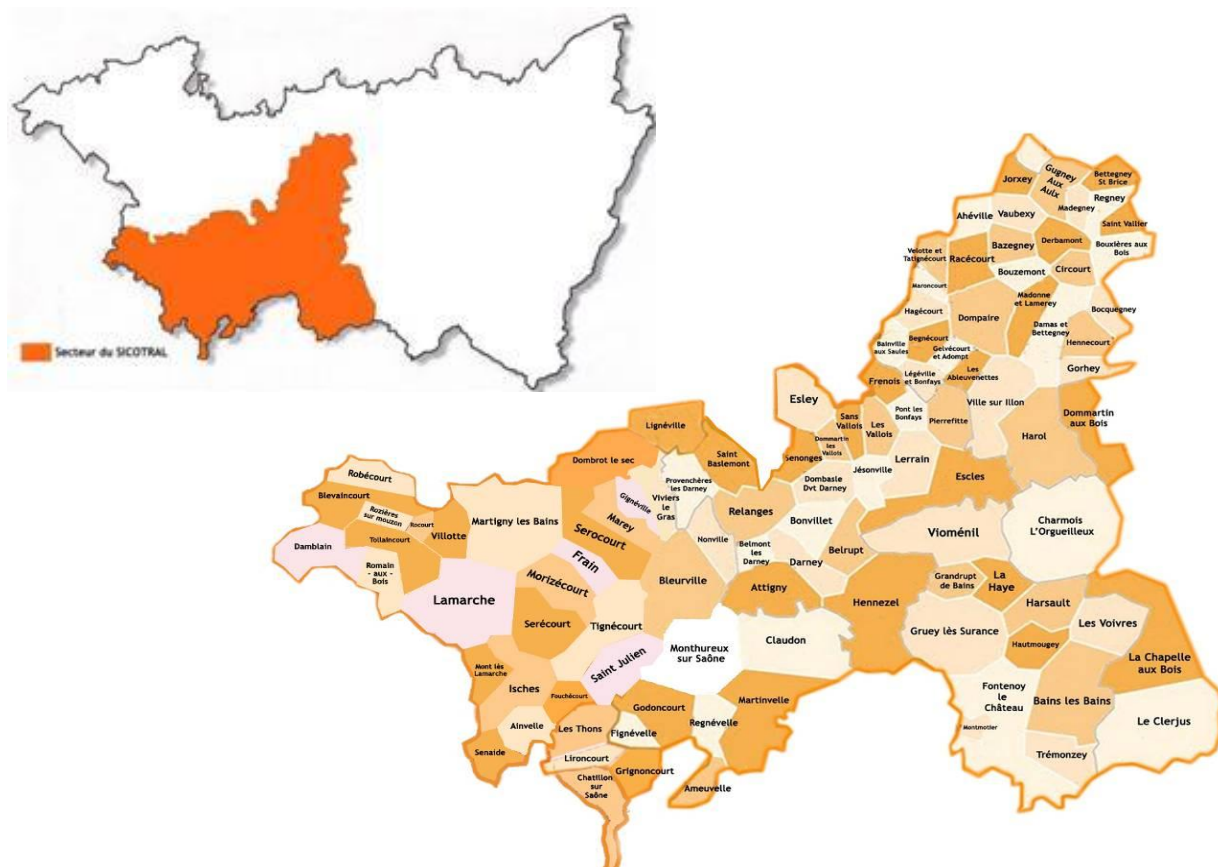

Infos SICOTRAL

Le SICOTRAL est un syndicat de collecte de déchets ménagers et assimilés situé à Lerrain qui gère la collecte des ordures ménagères, la collecte des conteneurs de déchets recyclables et 5 déchèteries sur 102 communes du sud-Ouest des Vosges.